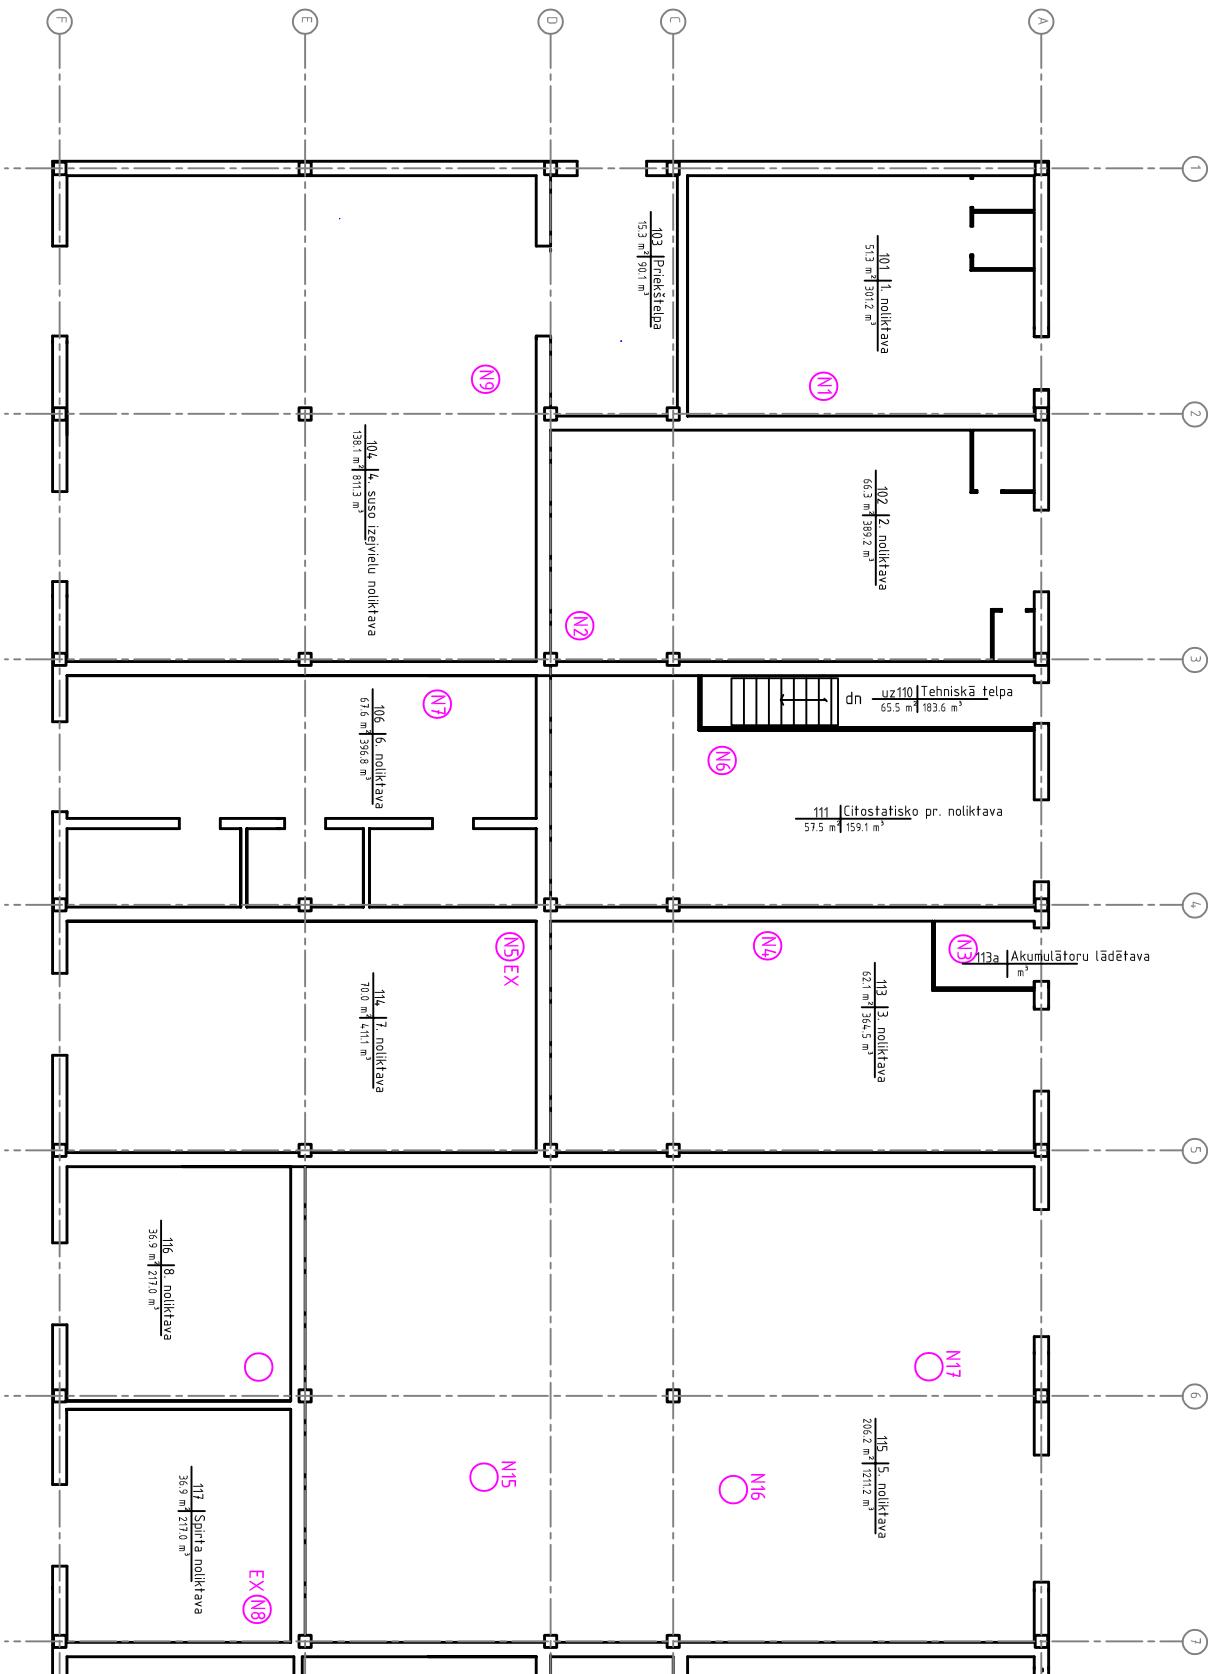

Noliktavas K4 korpusā

Apzīmējumi:

N16

Esošās lokālās gaisa nosūces izvads

EX N8

Esošā lokālā gaisa nosūce sprādzien drošā izpildījumā